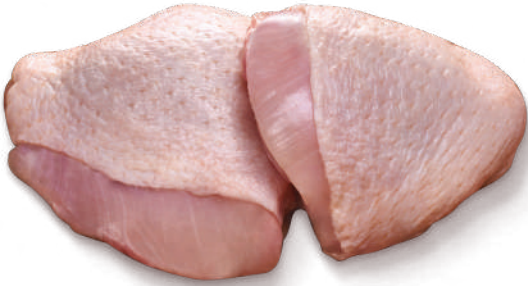

 -18°C / 12 months

FROZEN TENDER CHICKEN BREAST

صدر دجاج طري مجمد

					
Polybag	2.0 kg	250+ g	5	10.0 kg	IQF

FROZEN CHICKEN LEG QUARTER

أفخاذ دجاج كاملة مجمدة

					
Carton	10.0 kg	small	bulk	10.0 kg	BF
	10.0 kg	medium	bulk	10.0 kg	BF
	10.0 kg	jambo	bulk	10.0 kg	BF
	14.0 kg	450+ g	bulk	14.0 kg	BF / IQF
	15.0 kg	450+ g	bulk	15.0 kg	BF / IQF

FROZEN CHICKEN THIGH

أفخاذ دجاج (الجزء الأعلى) مجمدة

					
Tray	0.9 kg	100+ g	12	10.8 kg	BF
Polybag	1.0 kg	uncalibrated	12	12.0 kg	IQF
	2.5 kg	100+ g	6	15.0 kg	IQF
Carton	14.0 kg	100+ g	bulk	14.0 kg	IQF

FROZEN CHICKEN THIGH MEAT (BONELESS, SKINLESS)

أفخاذ دجاج مجمدة (الجزء الأعلى بدون عظم و جلد)

					
Vacuum block	2.5 kg	80+ g	4	10.0 kg	BF
	7.5 kg	80+ g	2	15.0 kg	BF

FROZEN CHICKEN DRUMSTICK

سيقان دجاج مجمدة