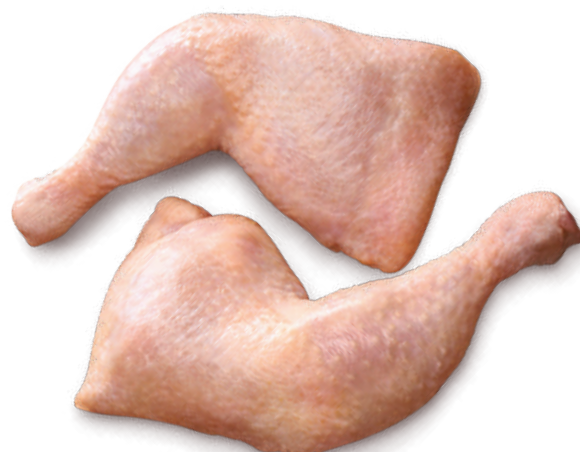

 -18°C / 12 months

FROZEN TENDER CHICKEN BREAST

صدر دجاج طري مجمد

					
Polybag	2.0 kg	250+ g	5	10.0 kg	IQF

FROZEN CHICKEN LEG QUARTER

أفخاذ دجاج كاملة مجمدة

					
Carton	10.0 kg	small	bulk	10.0 kg	BF
	10.0 kg	medium	bulk	10.0 kg	BF
	10.0 kg	jambo	bulk	10.0 kg	BF
	14.0 kg	450+ g	bulk	14.0 kg	BF / IQF
	15.0 kg	450+ g	bulk	15.0 kg	BF / IQF

FROZEN CHICKEN THIGH

أفخاذ دجاج (الجزء الأعلى) مجمدة

					
Tray	0.9 kg	100+ g	12	10.8 kg	BF
Polybag	1.0 kg	uncalibrated	12	12.0 kg	IQF
	2.5 kg	100+ g	6	15.0 kg	IQF
Carton	14.0 kg	100+ g	bulk	14.0 kg	IQF

FROZEN CHICKEN THIGH MEAT (BONELESS, SKINLESS)

أفخاذ دجاج مجمدة (الجزء الأعلى بدون عظم و جلد)

					
Vacuum block	2.5 kg	80+ g	4	10.0 kg	BF
	7.5 kg	80+ g	2	15.0 kg	BF

FROZEN CHICKEN DRUMSTICK

سيقان دجاج مجمدة